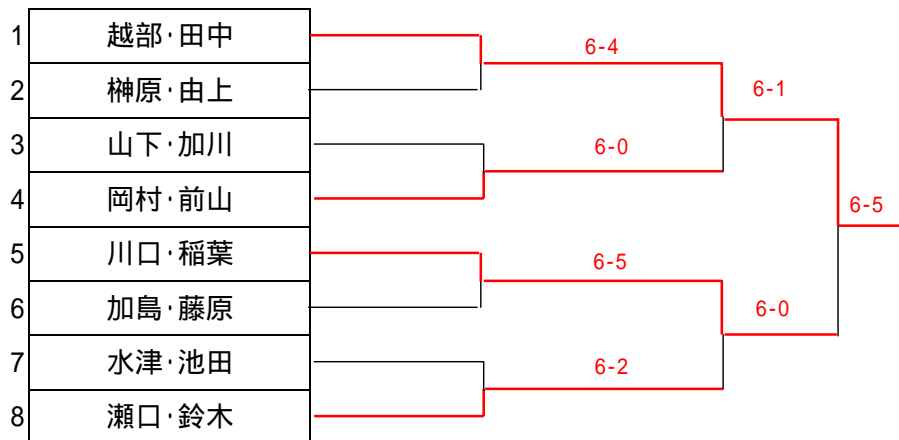

C

	山下・加川	渋谷・平井	迫間・山口	川口・稲葉
1 山下・加川		6-3	6-2	4-6
2 渋谷・平井	3-6		2-6	0-6
3 迫間・山口	2-6	6-2		4-6
4 川口・稲葉	6-4	6-0	6-4	

D

	岡村・前山	藤井・北出	兵頭・炭竈	水津・池田
1 岡村・前山		6-0	6-1	6-2
2 藤井・北出	0-6		0-6	1-6
3 兵頭・炭竈	1-6	6-0		0-6
4 水津・池田	2-6	6-1	6-0	

1・2位トーナメント

3・4位トーナメント