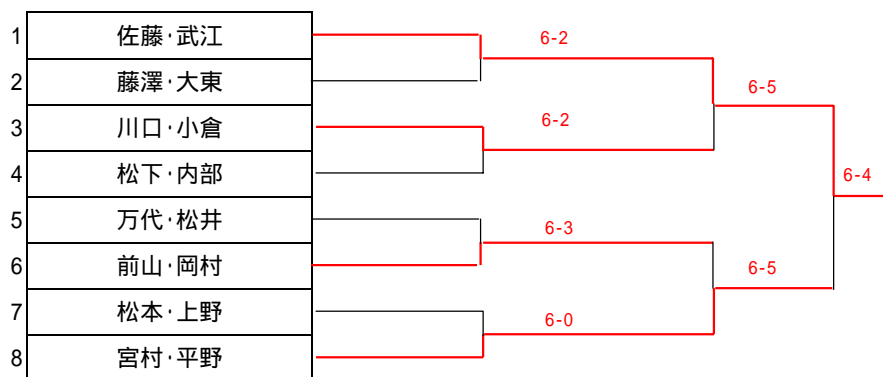

C

	藤井・北出	黒田・吉田	川口・小倉	万代・松井
1 藤井・北出		1-6	0-6	1-6
2 黒田・吉田	6-1		6-5	2-6
3 川口・小倉	6-0	5-6		6-5
4 万代・松井	6-1	6-2	5-6	

D

	松下・内部	中脇・松村	大谷・森定	松本・上野
1 松下・内部		6-0	6-1	6-2
2 中脇・松村	0-6		6-0	5-6
3 大谷・森定	1-6	0-6		5-6
4 松本・上野	2-6	6-5	6-5	

## 1・2位トーナメント

## 3・4位トーナメント